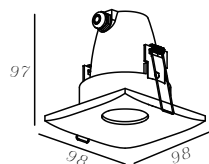

Model: AZ5389/AZ5390/AZ5391/AZ5392

Nazwa: ROMOLO R-S IP65

Azardo®
LIGHTING

01 $\varnothing 75\text{mm}$

04

02

03

AZ5389/AZ5390

97

98

AZ5391/AZ5392

97

98

98