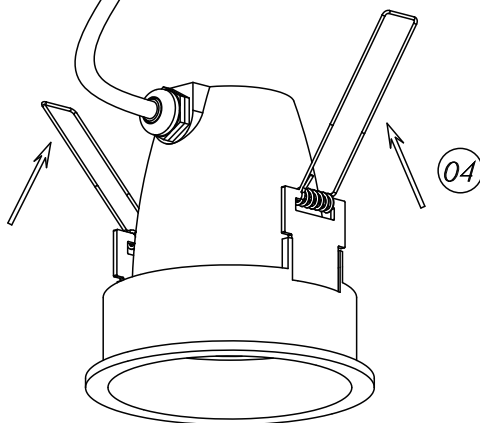

Model: AZ5389/AZ5390/AZ5391/AZ5392

Nazwa: ROMOLO R-S IP65

Azardo[®]
LIGHTING

01 $\varnothing 75\text{mm}$

04

02

03

AZ5389/AZ5390