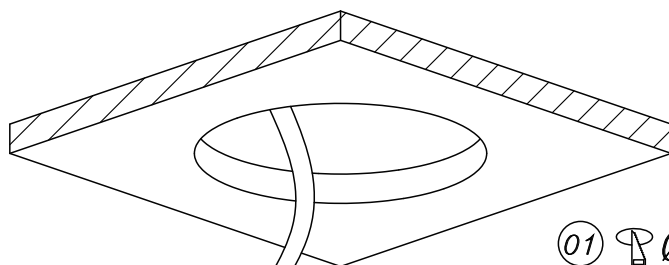

Model: AZ5389/AZ5390/AZ5391/AZ5392

Nazwa: ROMOLO R-S IP65

Azardo[®]
LIGHTING

01 $\varnothing 75\text{mm}$

04

02

03

AZ5389/AZ5390