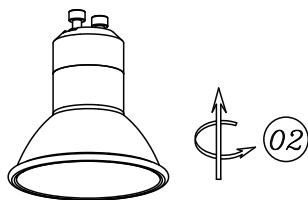

Model: AZ5389/AZ5390/AZ5391/AZ5392

Nazwa: ROMOLO R-S IP65

Azardo[®]
LIGHTING

01 $\varnothing 75\text{mm}$

04

02

03

AZ5389/AZ5390