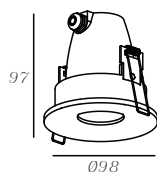

Model: AZ5389/AZ5390/AZ5391/AZ5392

Nazwa: ROMOLO R-S IP65

Azardo[®]
LIGHTING

01 $\varnothing 75\text{mm}$

04

02

03

AZ5389/AZ5390